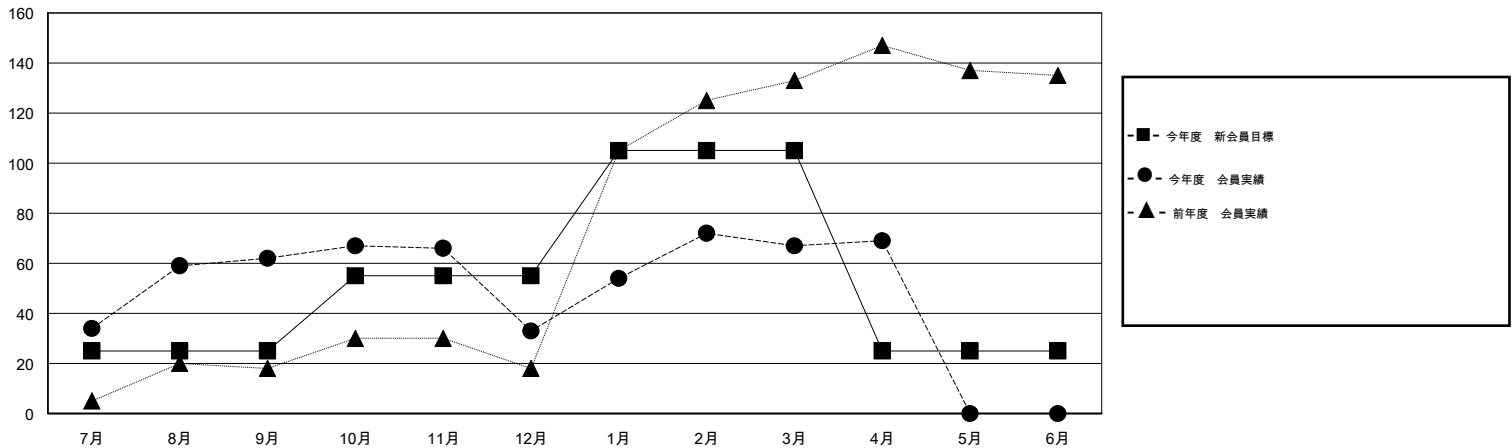

MONTHLY MEMBERSHIP PROGRESS REPORT

District 336 D

Results as of: 4/30/2015

GMT: Chikao Suzuki

地域 JAPAN

GMT会則地域 5-Jap

クラブ					名				
結果: 2014-2015					結果: 2014-2015				
四半期	新クラブ目標	新クラブ	解散クラブ	純増/減	四半期	新会員目標	チャーターメン バー/新会員	退会者	純増/減
7月/8月/9月	0	0	0	0	7月/8月/9月	25	116	54	62
10月/11月/12月	0	0	0	0	10月/11月/12月	30	36	65	-29
1月/2月/3月	1	0	0	0	1月/2月/3月	50	75	41	34
4月/5月/6月	0	0	0	0	4月/5月/6月	-80	15	13	2

新クラブ目標及び実績累計

会員目標及び実績累計

解散クラブ: 0	80 CLUBS OF 96 一名以上の新会員を登録	男女別
		男性 2,893 (87.99%)
		女性 395 (12.01%)
退会者	健康診断データはこちら	家族会員 402
物故会員 19		世帯主 197
クラブ解散 0		世帯主以外 205
その他 154		
合計 173		